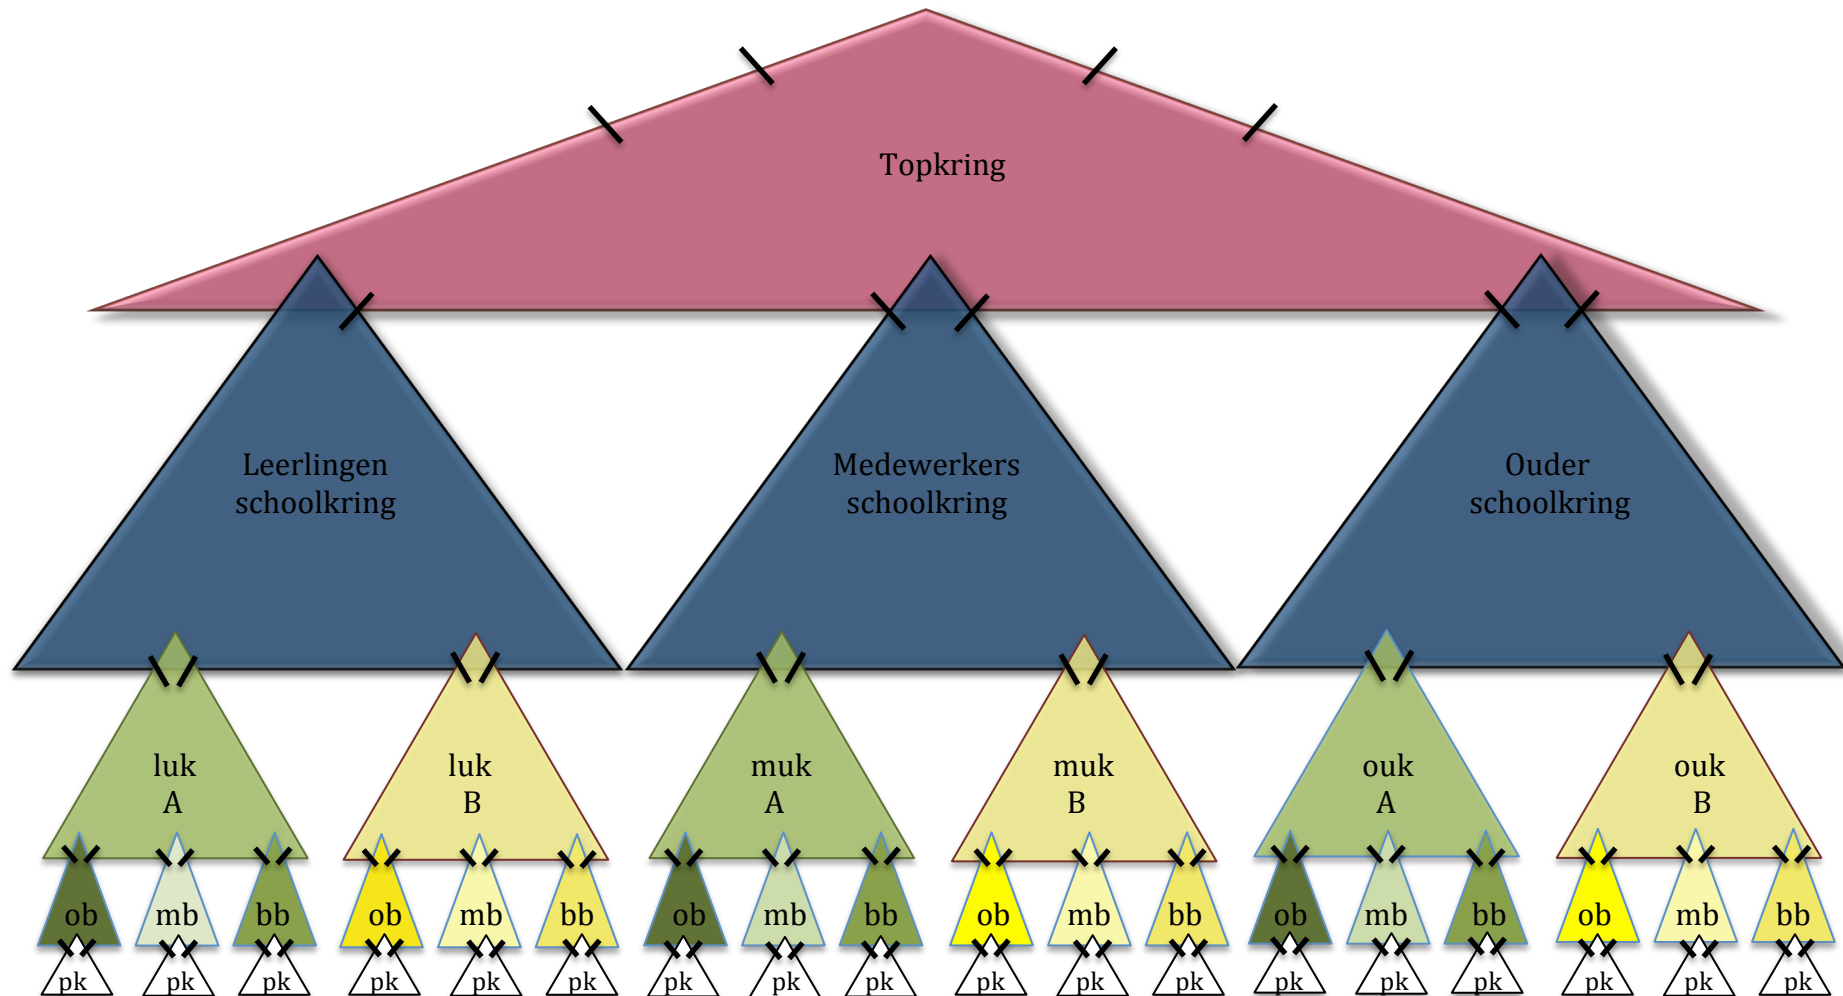

Organogram beleidsorganisatie (100-200 leerlingen en meer)

luk = leerlingen unitkring
 muk = medewerkers unitkring
 ouk = ouder unitkring

ob = onderbouw
 mb = middenbouw
 bb = bovenbouw

Telkens leerlingenbouwkring, medewerkersbouw- of ouderbouw-; vanwege de leesbaarheid zijn deze toevoegingen weggelaten in het schema.

pk = persoonlijke kring